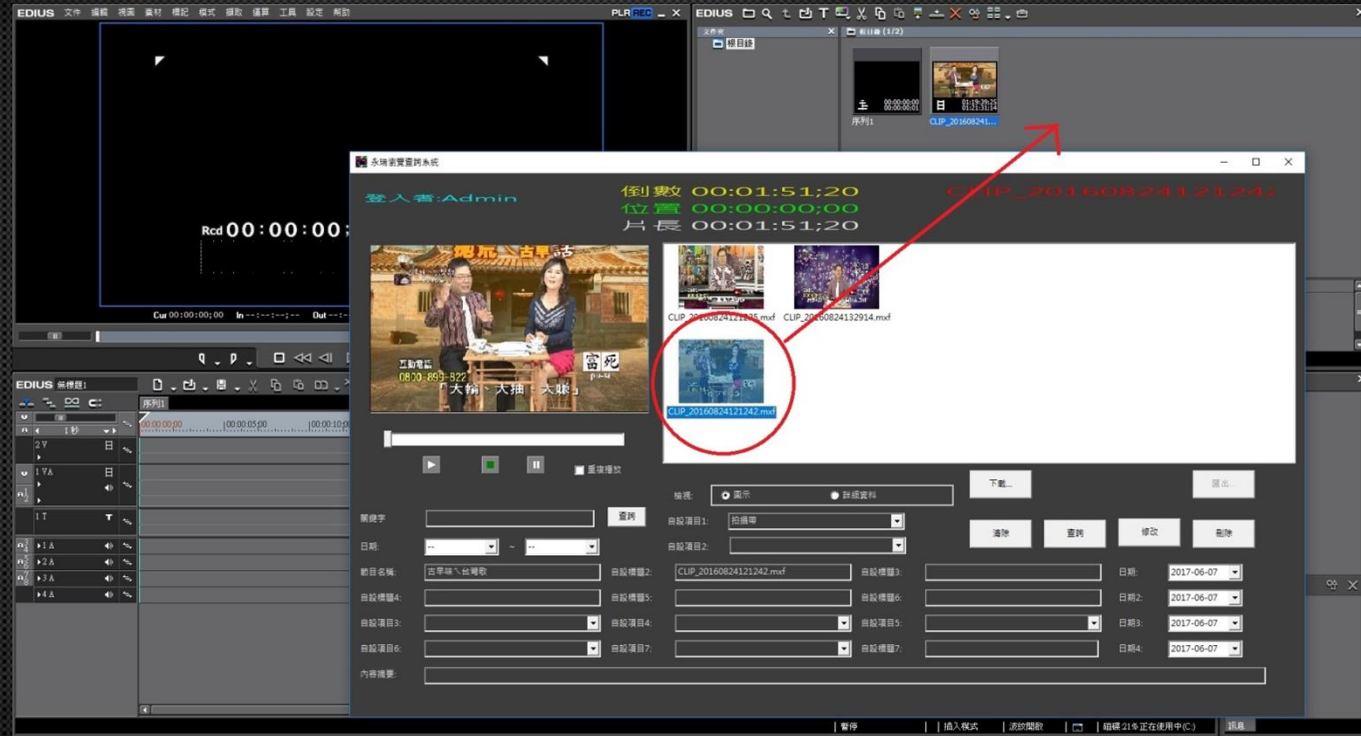

永瑞媒資管理系統

EDIUS連動

CONTENTS

媒資管理系統

為了讓編輯者可以更方便的操作，本系統中的影片可以直接以拖曳的方式匯入EDIUS中