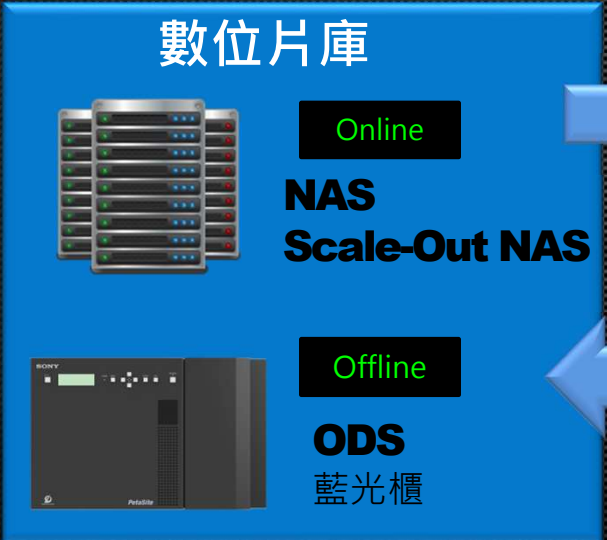

媒資管理系統

永瑞媒體資產管理
系統

登錄

瀏覽
查詢

永瑞媒資管理系統

ODS藍光櫃

CONTENTS

媒資管理系統