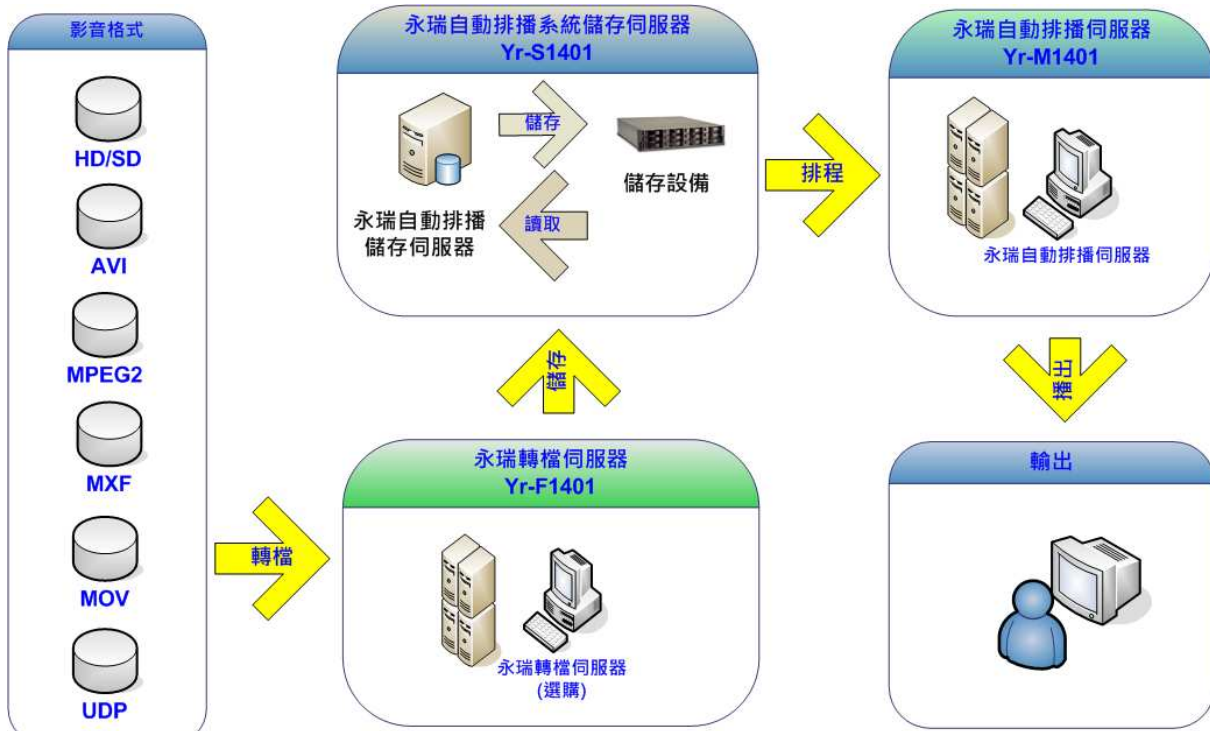

系統架構

永瑞自動排播系統
系統流程圖

數位電視時代已經來臨，永瑞自動排播系統
是您自動化播放數位化資訊內容的最佳利器!!