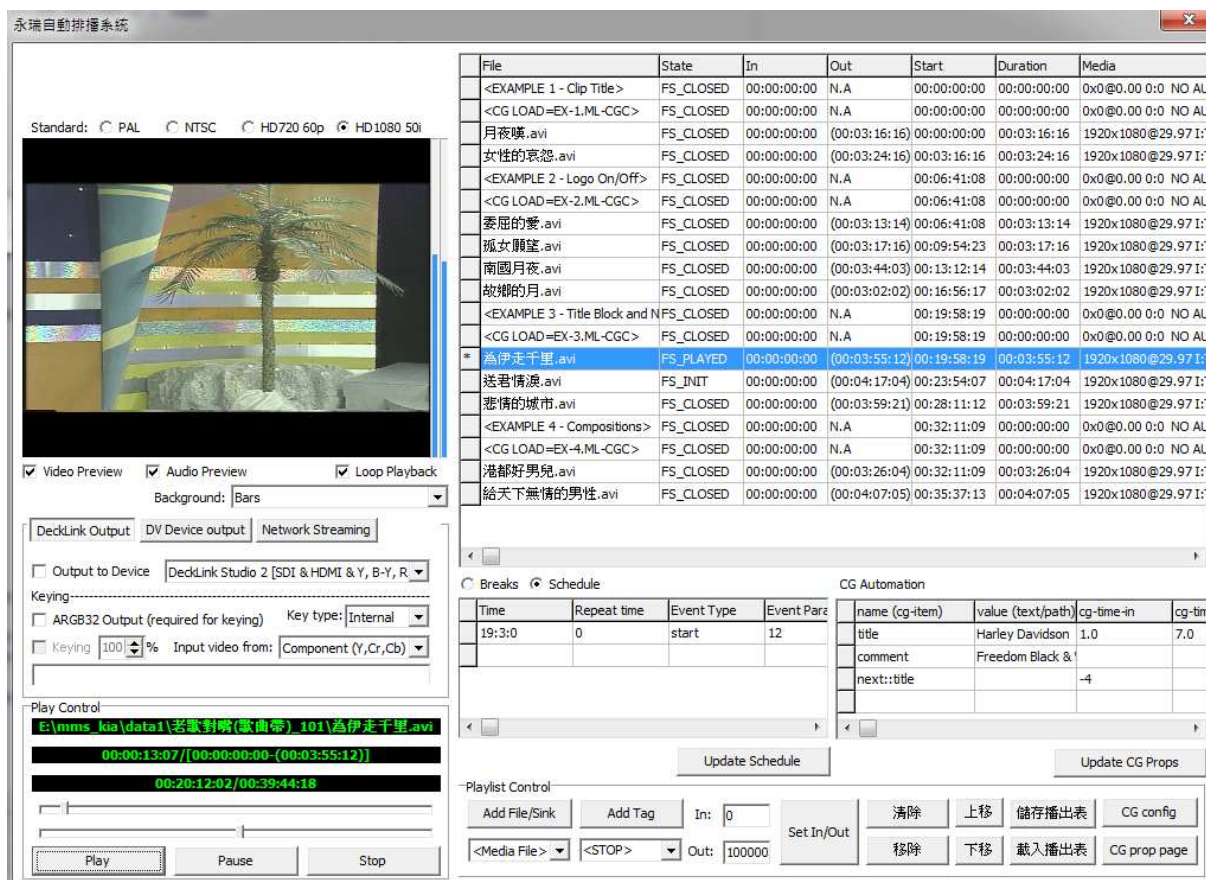

### 永瑞自動排播系統

永瑞自動排播系統可依設定的節目播出表，準時無誤地播出指定格式的數位化資料內容來源，加上電視台自有的 LOGO 及跑馬，輕鬆有效率地完成每日或多日的播出節目表。

搭配永瑞媒資管理系統，您更能經由現存的影音資料庫，快速搜索到所需要的數位內容出來播放，如此更能達到事半功倍的效果，大量的節省營運成本、提高效率，為企業帶來更大的獲利。

數位電視時代已經來臨，永瑞自動排播系統  
是您自動化播放數位化資訊內容的最佳利器!!

## 永瑞自動排播系統功能簡介

使用永瑞自動排播系統(以下簡稱本系統)，您可以透過本系統事先製作每日或多日的播出表，方便日後節目的播出，達到集中管理及播出表再利用的目的。

本系統包含以下功能:

數位電視時代已經來臨，永瑞自動排播系統  
是您自動化播放數位化資訊內容的最佳利器!!

➤ 彈性添加 LOGO 及跑馬

支援 LOGO、跑馬自動疊加功能，不須於後製時額外加工或是在播出時手動加入，但是也能依實際狀況於播出時彈性添加。