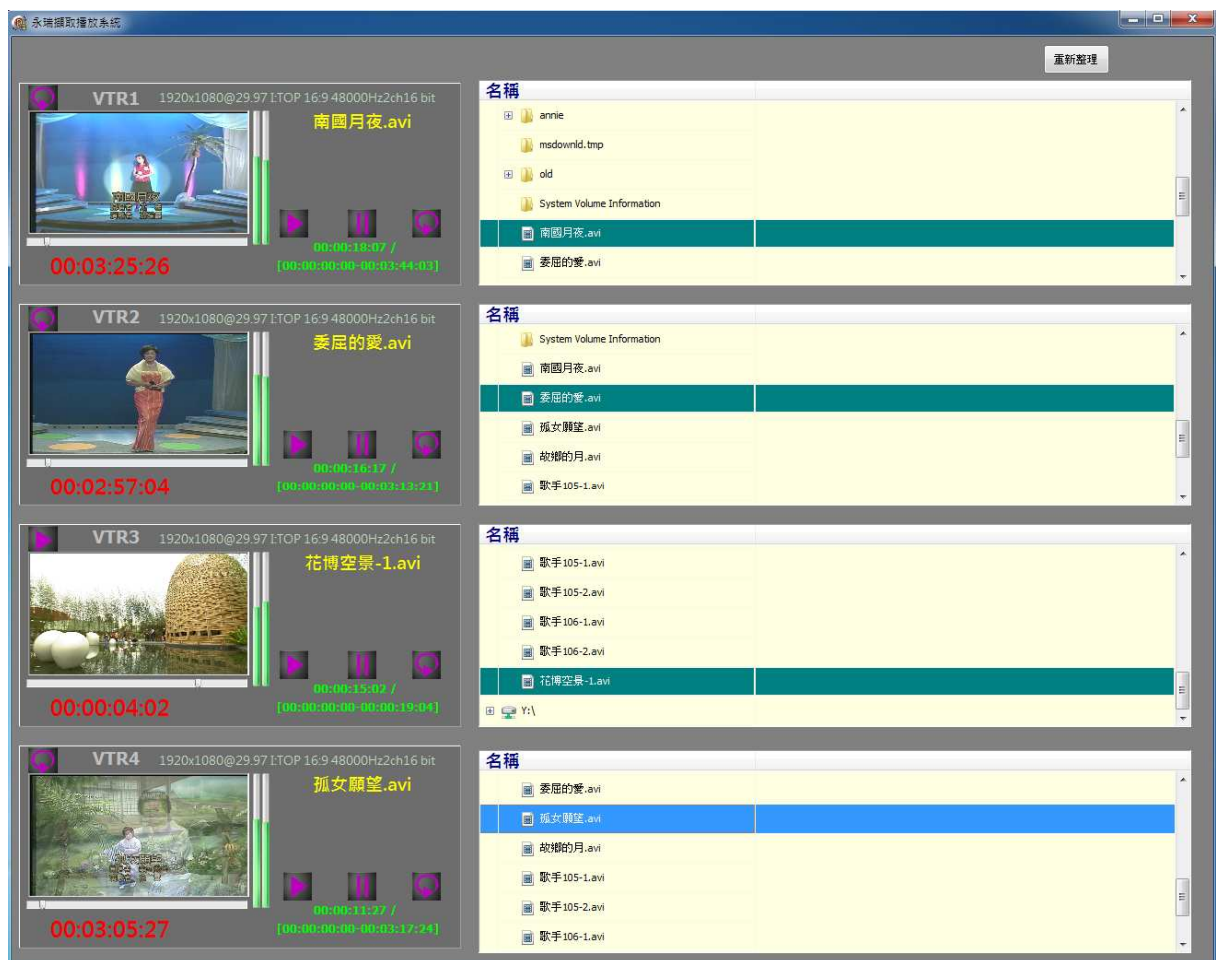

## 永瑞擷取播放系統

永瑞擷取播放系統支援廣播級數位製播平台，提供 1REC+3PLAY、2REC+2PLAY、3REC+1PLAY、4REC、4PLAY 等多種選擇，是最具性價比的影音錄播系統。

可以使用類似檔案總管介面的方式選取檔案出來播放，或是搭配永瑞媒資管理系統，經由現存的影音資料庫，快速搜索到所需要的數位內容出來播放，如此對於製播數位內容，更能達到事半功倍的效果，大量的節省營運成本、提高效率，為企業帶來更大的獲利。

## 永瑞擷取播放系統功能簡介

您可以透過永瑞擷取播放系統(以下簡稱本系統) ，輕鬆錄製節目，依照實際需求選購 REC-PLAY 的組合，達到更輕鬆有效率製播節目的目的。

永瑞擷取播放系統支援廣播級數位製播平台，  
是最具性價比的影音錄播系統!!

本系統包含以下功能:

➤ **多頻道同時錄影或播放**

本系統提供 4 個頻道 REC-PLAY 的組合，可依實際狀況選擇每一個頻道是錄影或是播放，讓您製播數位內容更簡單，更省時省錢有效率。