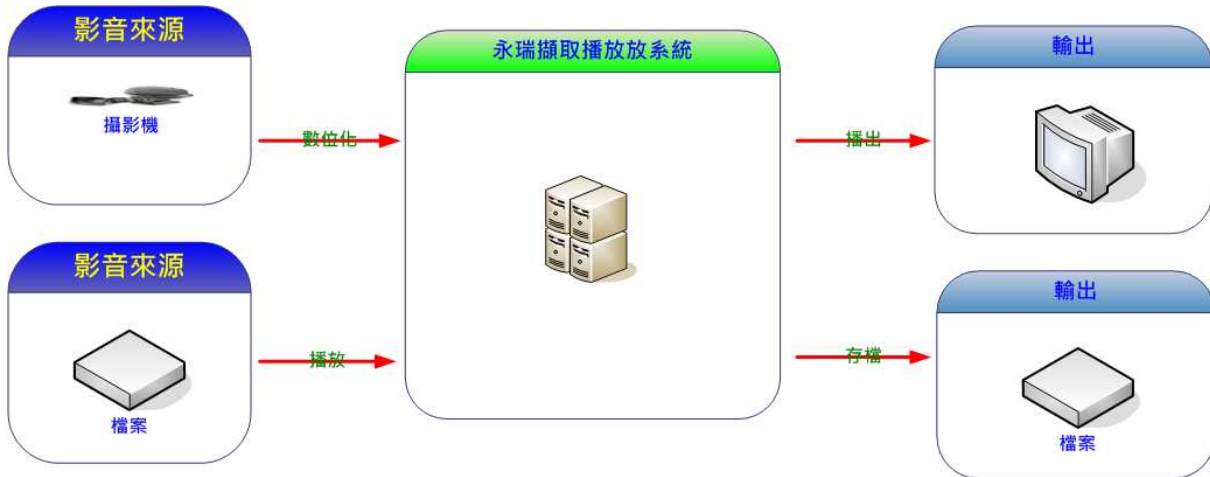

系統架構

永瑞擷取播放系統
系統流程圖

永瑞擷取播放系統支援廣播級數位製播平台，
是最具性價比的影音錄播系統!!