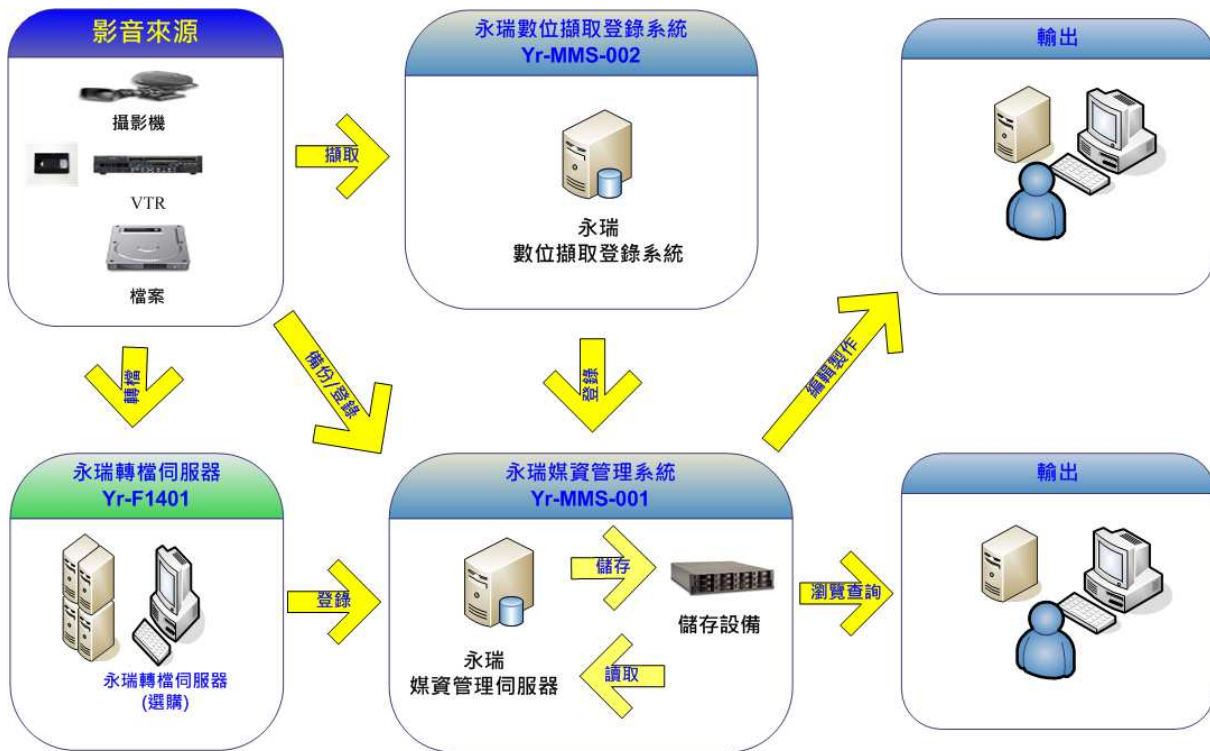

數位電視時代已經來臨，永瑞媒資管理系統
是您自動化整合與管理數位資訊內容的最佳利器!!

永瑞媒資管理系統功能簡介

使用永瑞媒資管理系統(以下簡稱本系統)，您可以輕鬆地將影像內容備份及有系統地整合與歸納分類，方便日後檢索搜尋及管理，達到集中管理及媒體資產再利用的目的。

本系統包含以下功能:

數位電視時代已經來臨，永瑞媒資管理系統
是您自動化整合與管理數位資訊內容的最佳利器!!

➤ 媒體入庫 (媒體資產集中管理，歸納分類)

本系統將複雜且費時的建置處理流程，如索引編製、儲存備份管理等，藉由自動化的工作流程，來減少建構資料庫時間，以提升工作效率，降低營運成本。

只要於媒體資料入庫前，填寫媒體登錄表，進行登錄動作，並可根據使用者各自的需求，建構搜尋項目，本系統即自動處理媒體資產入庫的動作。

數位電視時代已經來臨，永瑞媒資管理系統
是您自動化整合與管理數位資訊內容的最佳利器!!

➤ 瀏覽查詢 (影音檢索，效率提升)

隨著媒體內容數量的增大，製作要求和能力的提升，媒體資產的再利用率愈來愈高。傳統的人工搜尋模式，憑著記憶查找一段媒體資訊的方式已經落伍且沒效率。

利用本系統之瀏覽查詢系統，輸入關鍵字查詢，即可將檢索搜尋到的數位影音資訊以列表方式呈現，已被授權的使用者可將搜尋到的結果，拖曳至剪輯系統編輯。

數位電視時代已經來臨，永瑞媒資管理系統
是您自動化整合與管理數位資訊內容的最佳利器!!

➤ 儲存備份管理 (有備無患，彈性擴充)

於媒體入庫時將原始高畫質檔案備份待查，並轉檔壓縮成符合剪輯系統的檔案，方便日後搜尋預覽或與剪輯系統搭配使用。本系統之儲存設備，可以依需求彈性擴充存儲空間，其提供高速的 SAN 儲域網路光纖環境，並且支援 NAS 架構，既可達高速存取之需要，又可達到龐大存儲容量之需求。

➤ 權限參數管理 (運籌帷幄，有效控管)

本系統提供權限參數管理功能，不僅可有效且安全的管理數位影音資源、人力資源，善用本系統更可對影音資產做更確實的財產管理及資源應用管理。

數位電視時代已經來臨，永瑞媒資管理系統
是您自動化整合與管理數位資訊內容的最佳利器!!

系統架構

永瑞媒資管理系統
系統流程圖

數位電視時代已經來臨，永瑞媒資管理系統
是您自動化整合與管理數位資訊內容的最佳利器!!

成功運用案例

凱盛科技使用永瑞媒資管理系統製作【古早味ㄟ台灣歌】節目，將有保存價值的老歌一一拷錄、整理，用數位方式保存原音，建立老歌資料庫。