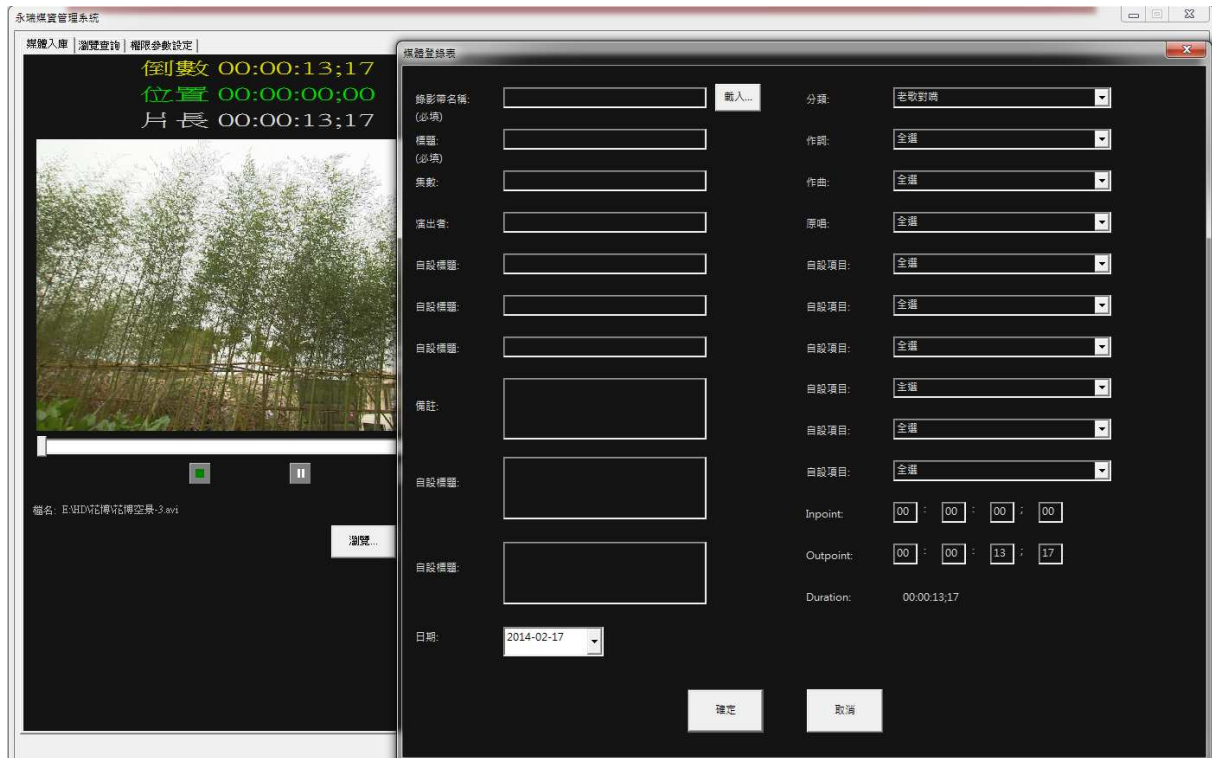

數位電視時代已經來臨，永瑞媒資管理系統
是您自動化整合與管理數位資訊內容的最佳利器!!

永瑞媒資管理系統功能簡介

使用永瑞媒資管理系統(以下簡稱本系統)，您可以輕鬆地將影像內容備份及有系統地整合與歸納分類，方便日後檢索搜尋及管理，達到集中管理及媒體資產再利用的目的。

本系統包含以下功能:

數位電視時代已經來臨，永瑞媒資管理系統
是您自動化整合與管理數位資訊內容的最佳利器!!

➤ 媒體入庫 (媒體資產集中管理，歸納分類)