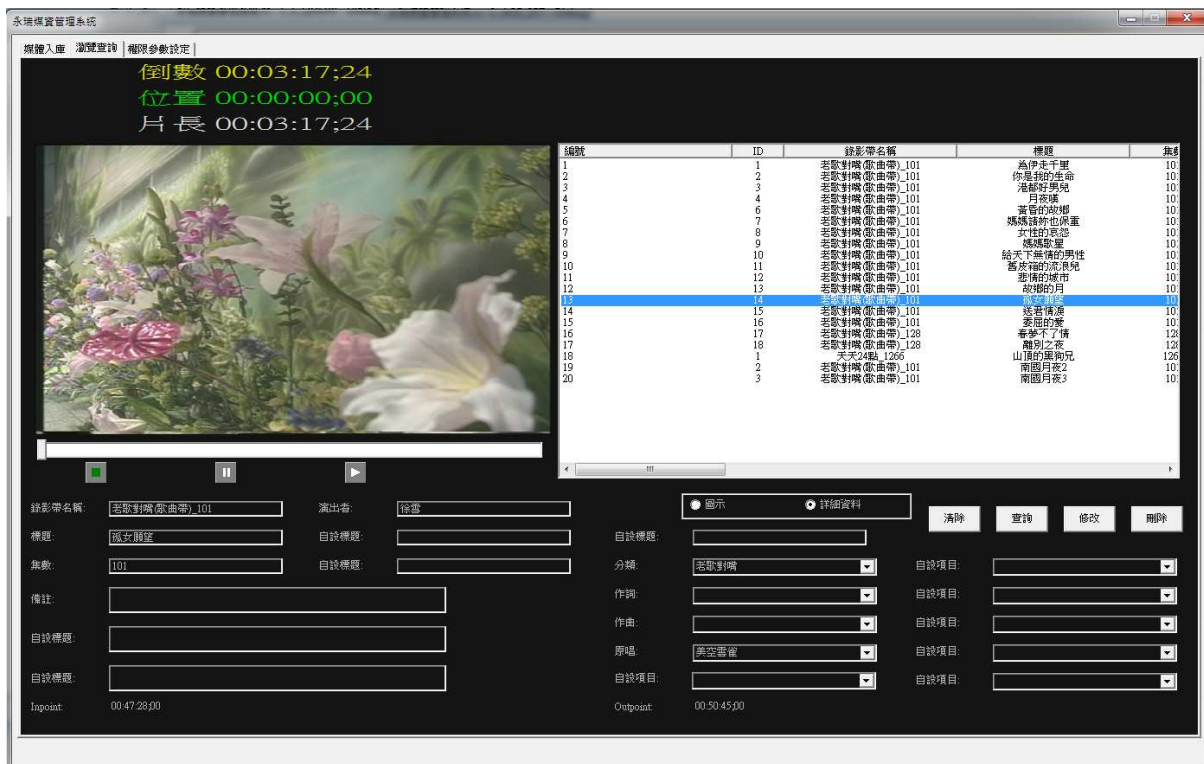

➤ 瀏覽查詢 (影音檢索，效率提升)

隨著媒體內容數量的增大，製作要求和能力的提升，媒體資產的再利用率愈來愈高。傳統的人工搜尋模式，憑著記憶查找一段媒體資訊的方式已經落伍且沒效率。

利用本系統之瀏覽查詢系統，輸入關鍵字查詢，即可將檢索搜尋到的數位影音資訊以列表方式呈現，已被授權的使用者可將搜尋到的結果，拖曳至剪輯系統編輯。

數位電視時代已經來臨，永瑞媒資管理系統
是您自動化整合與管理數位資訊內容的最佳利器!!